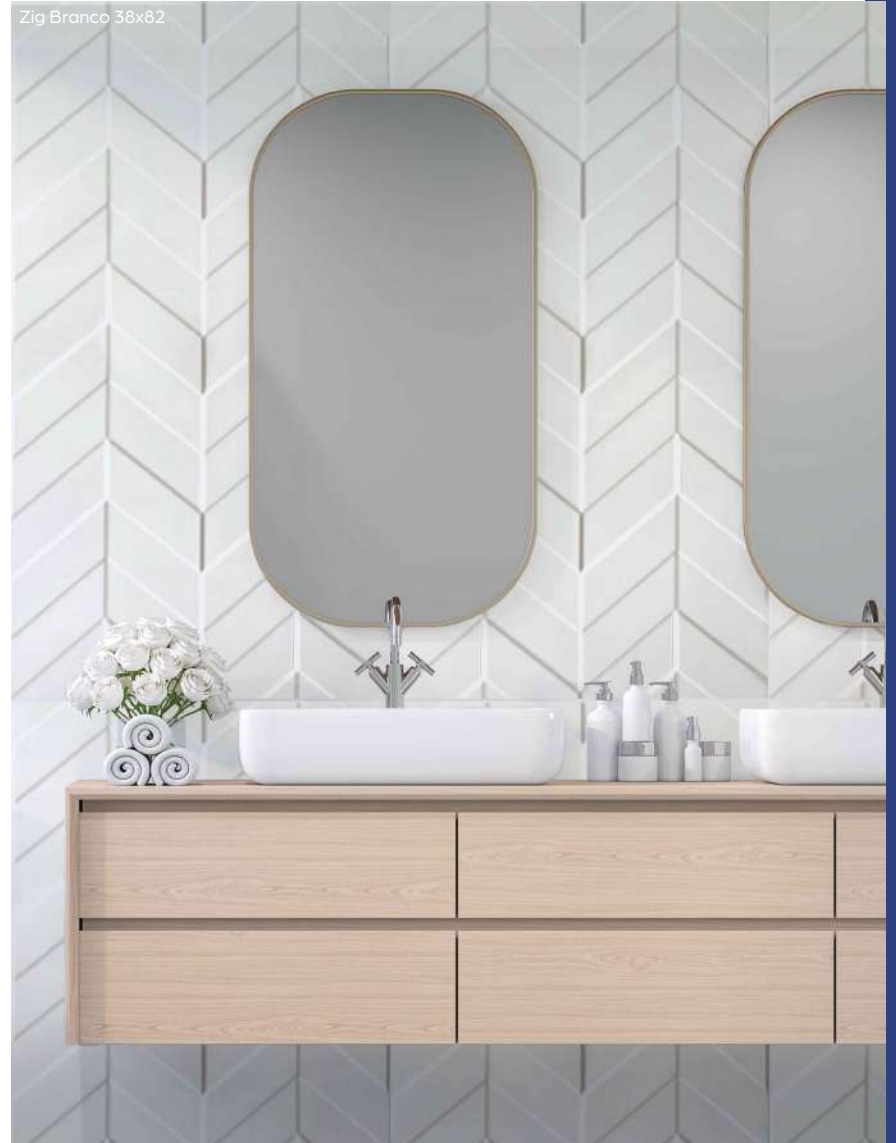

Linha 38X82

CERÁL

CERÁL

CERÁL

CERÁL

CERÁL

CERÁL

CERÁL

CERÁL

CERÁL

CERÁL

Zig Branco 38x82