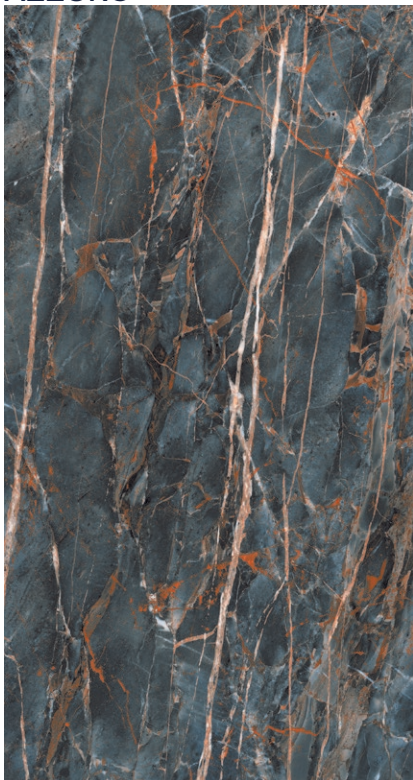

RAFFINATO

63x121cm | LC | 6 FACES
POLIDO | RETIFICADO

SEGRETO

63x121cm | LC | 6 FACES
POLIDO | RETIFICADO

AZZURO

63x121cm | LC | 6 FACES
POLIDO | RETIFICADO

MARRONE

63x121cm | LC | 6 FACES
POLIDO | RETIFICADO