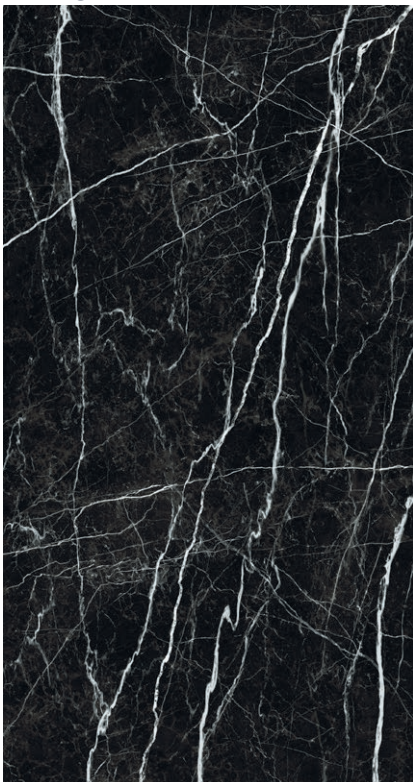

MAESTTA

63x121cm | LC
POLIDO | RETIFICADO
6 FACES

CRISTALLO 63X121

63x121

ACETINADO

LACCA

63x121cm | LD | 6 FACES
ACETINADO | RETIFICADO

MACCHIA ORO